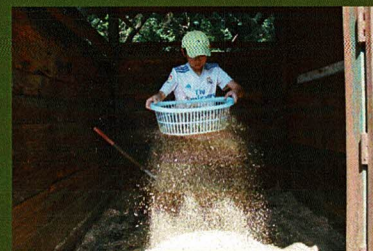

持ち物：昼食、水筒、汚れても良い服装（長ズボン、長靴、軍手、帽子）
マスク、その他必要になりそうな物（防寒着、着替えなど）
参加証（初参加の場合は参加証をお渡しします）
健康チェックカード、参加同意書

お願い：事業中の写真をSNSやブログで使用させていただくことがあります。
写真の使用に関して抵抗がある方は事前に申し出てください。
参加者にはアンケート記入にご協力いただきます。ご了承ください。
牧場内での感染予防策にご協力ください。